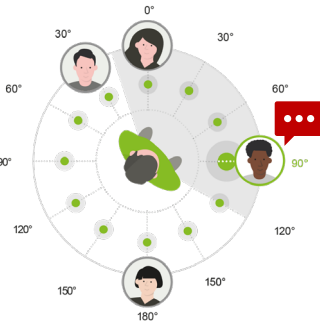

### 파라다이스 Paradise

스테레오줌

보청기 착용자 주변의  
소음이 증가하면  
울트라줌에서 스테레오줌으로  
바로 전환됩니다.

측면(왼쪽 혹은 오른쪽)에서 말소리 감지  
: 고정 방향성

후면(뒤쪽)에서 말소리 감지  
: 리얼 이어 사운드