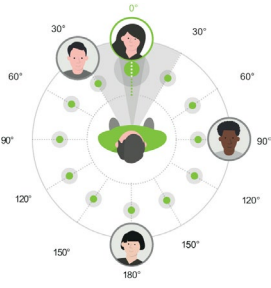

### 루미티 Lumity

스테레오줌 2.0

보청기 착용자 주변의  
소음이 증가하면  
울트라줌에서 스테레오줌으로  
빔포밍의 각도가 부드럽게  
점진적으로 전환되어  
기존 스테레오줌에 비해 정면에서  
들려오는 말소리에 대한 이해가  
향상됩니다