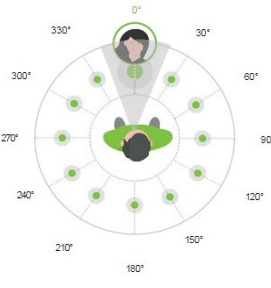

파라다이스 Paradise

스테레오줌

보청기 착용자 주변의
소음이 증가하면
울트라줌에서 스테레오줌으로
바로 전환됩니다.

02. 스피치센서(SpeechSensor)

스피치센서는 루미티에 새롭게 탑재된 기능으로, 청취 환경을 지속적으로 모니터링하여 말소리의 위치를 감지하고 이 정보를 오토센스 OS 5.0으로 전송합니다. 오토센스 OS 5.0은 말소리의 위치에 따라 방향성 마이크로폰을 자동으로 조정하여 소음 환경에서 **측면과 후면에서 들려오는 말소리에 대한 이해가 향상**됩니다.