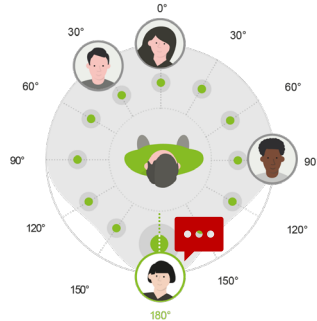

### 파라다이스 Paradise

스테레오줌

보청기 착용자 주변의  
소음이 증가하면  
울트라줌에서 스테레오줌으로  
바로 전환됩니다.

## 02. 스피치센서(SpeechSensor)

스피치센서는 루미티에 새롭게 탑재된 기능으로, 청취 환경을 지속적으로 모니터링하여 말소리의 위치를 감지하고 이 정보를 오토센스 OS 5.0으로 전송합니다. 오토센스 OS 5.0은 말소리의 위치에 따라 방향성 마이크로폰을 자동으로 조정하여 소음 환경에서 **측면과 후면에서 들려오는 말소리에 대한 이해가 향상**됩니다.

측면(왼쪽 혹은 오른쪽)에서 말소리 감지  
: 고정 방향성

후면(뒤쪽)에서 말소리 감지  
: 리얼 이어 사운드